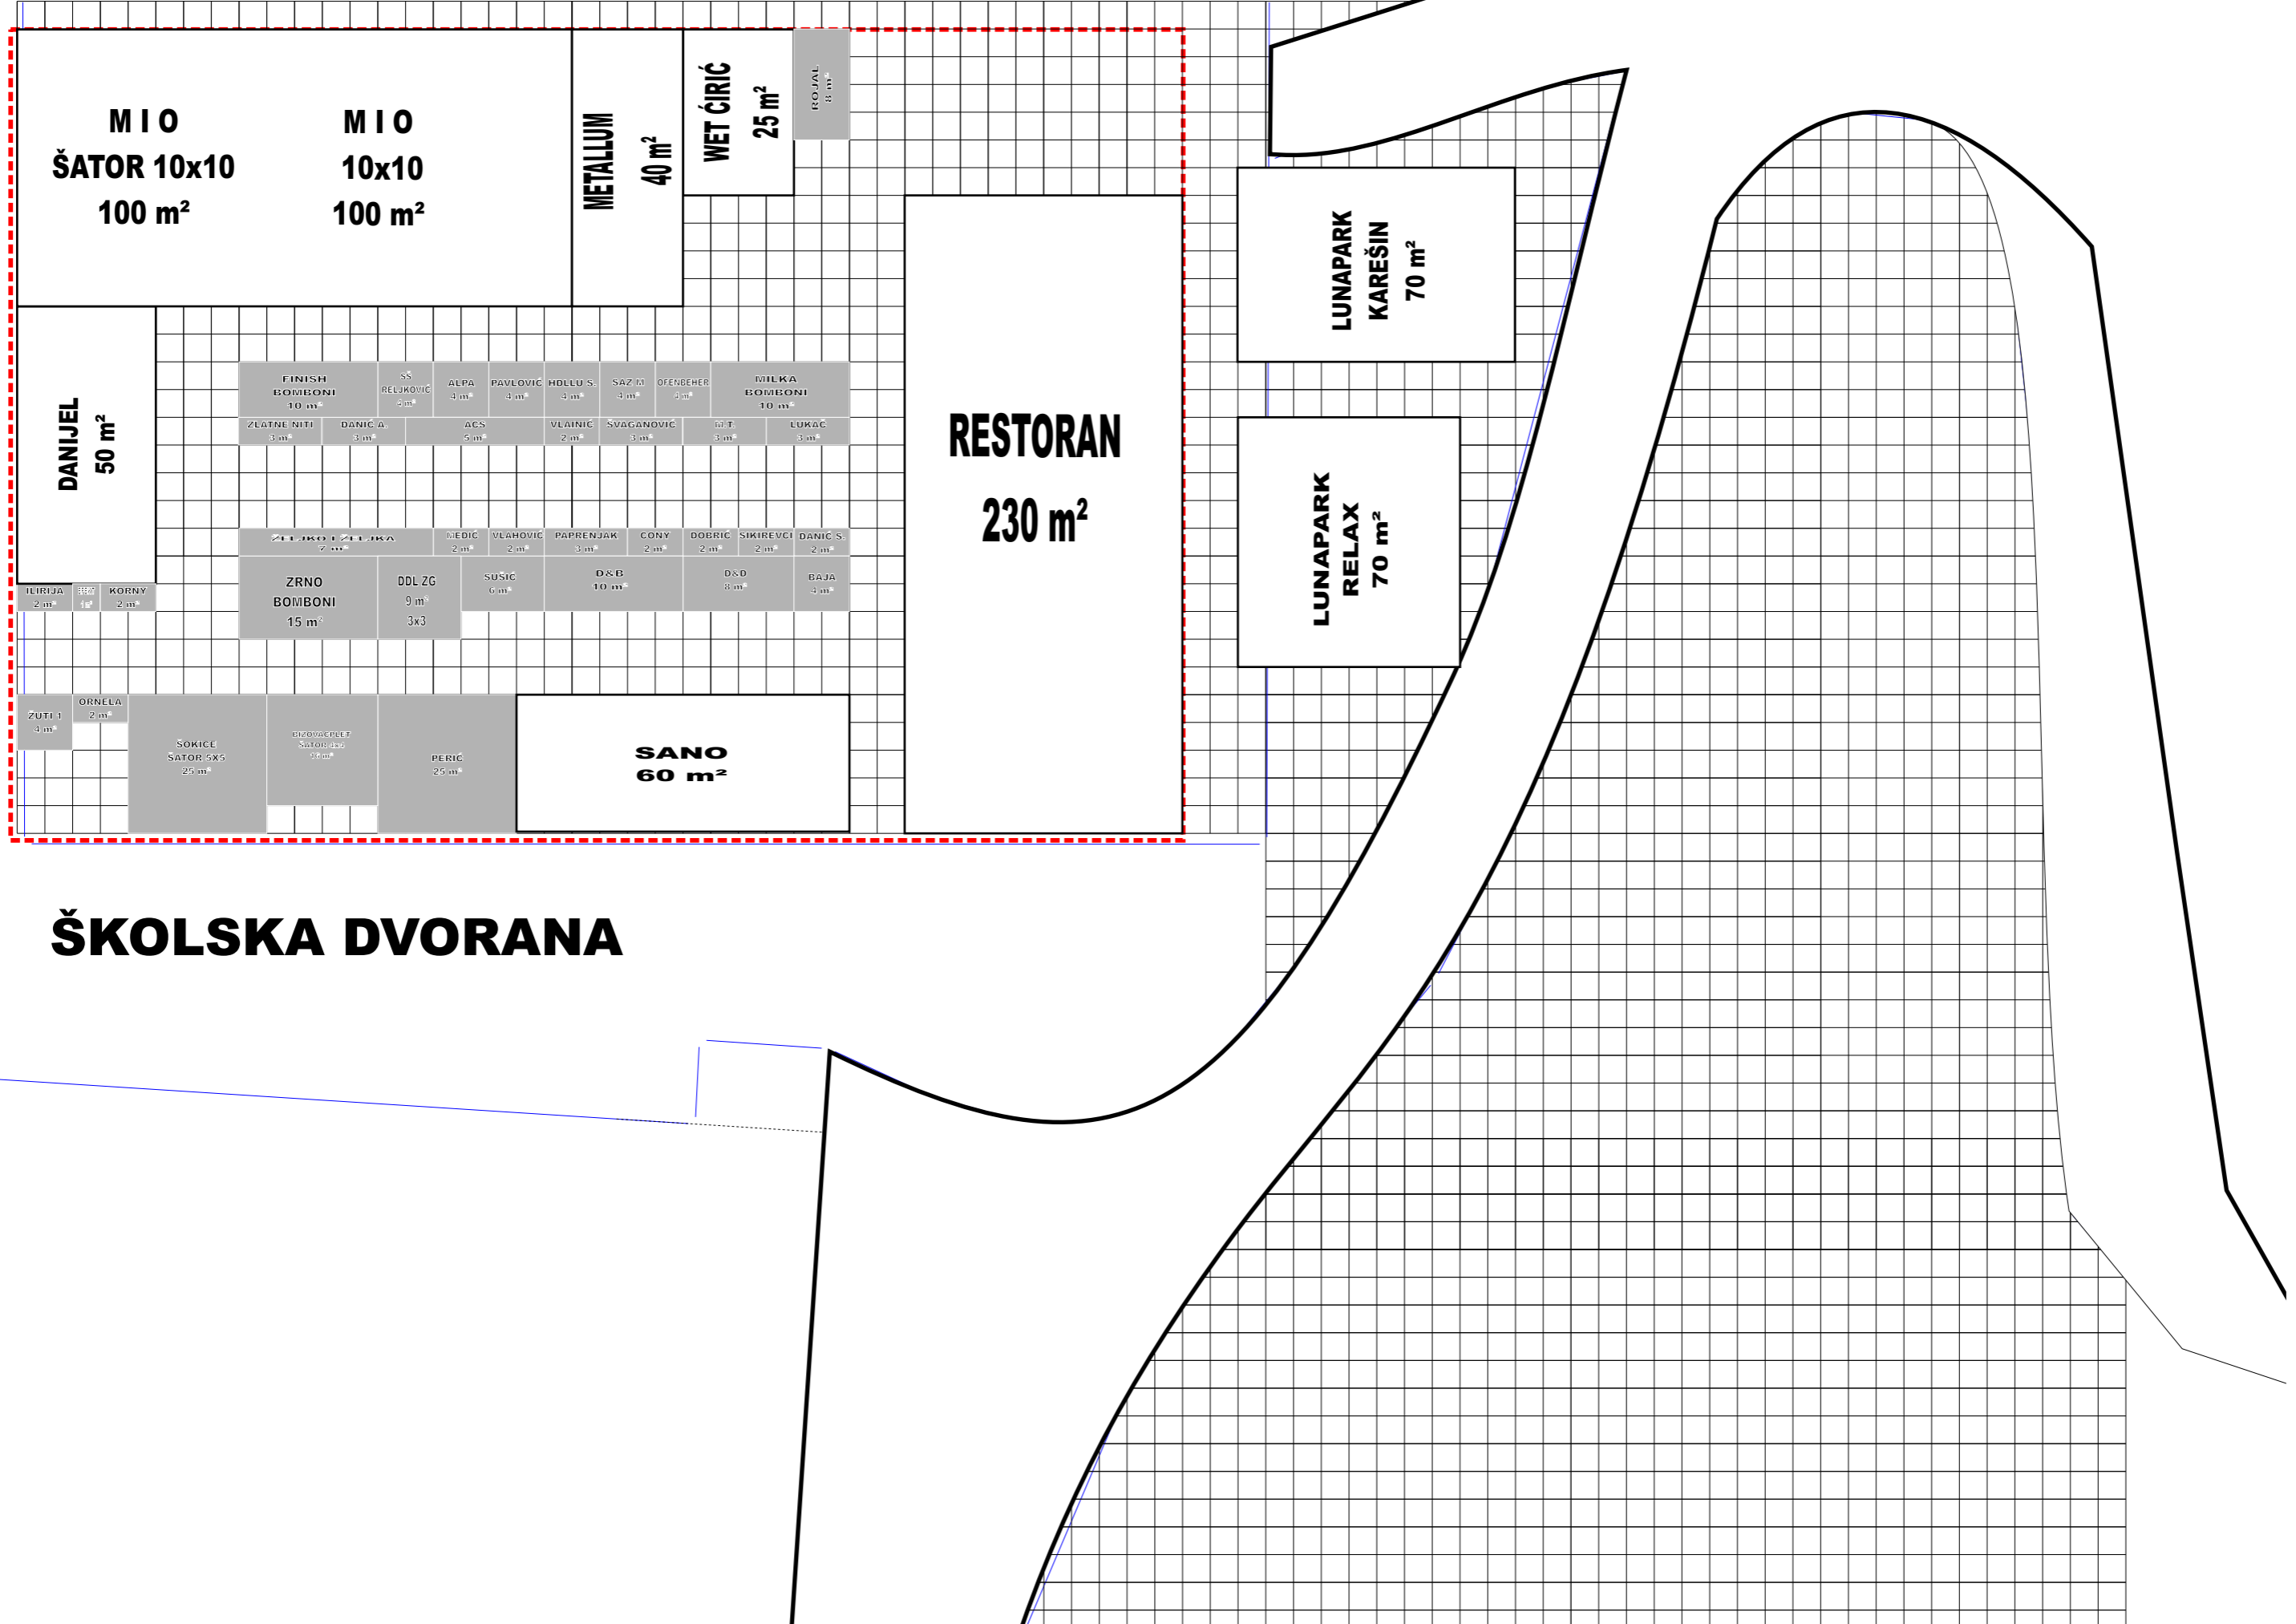

SYNGETA AGRO STARČEVIĆ JAKOVIĆ HR P KOMORA HR P AGENCIJA

KOŠARKAŠKO IGRALIŠTE

PRECI 2 m*

SABOČI 5 m*

POLAK 6 m*

ZUTI 2 m*

ŠKOLSKA DVORANA