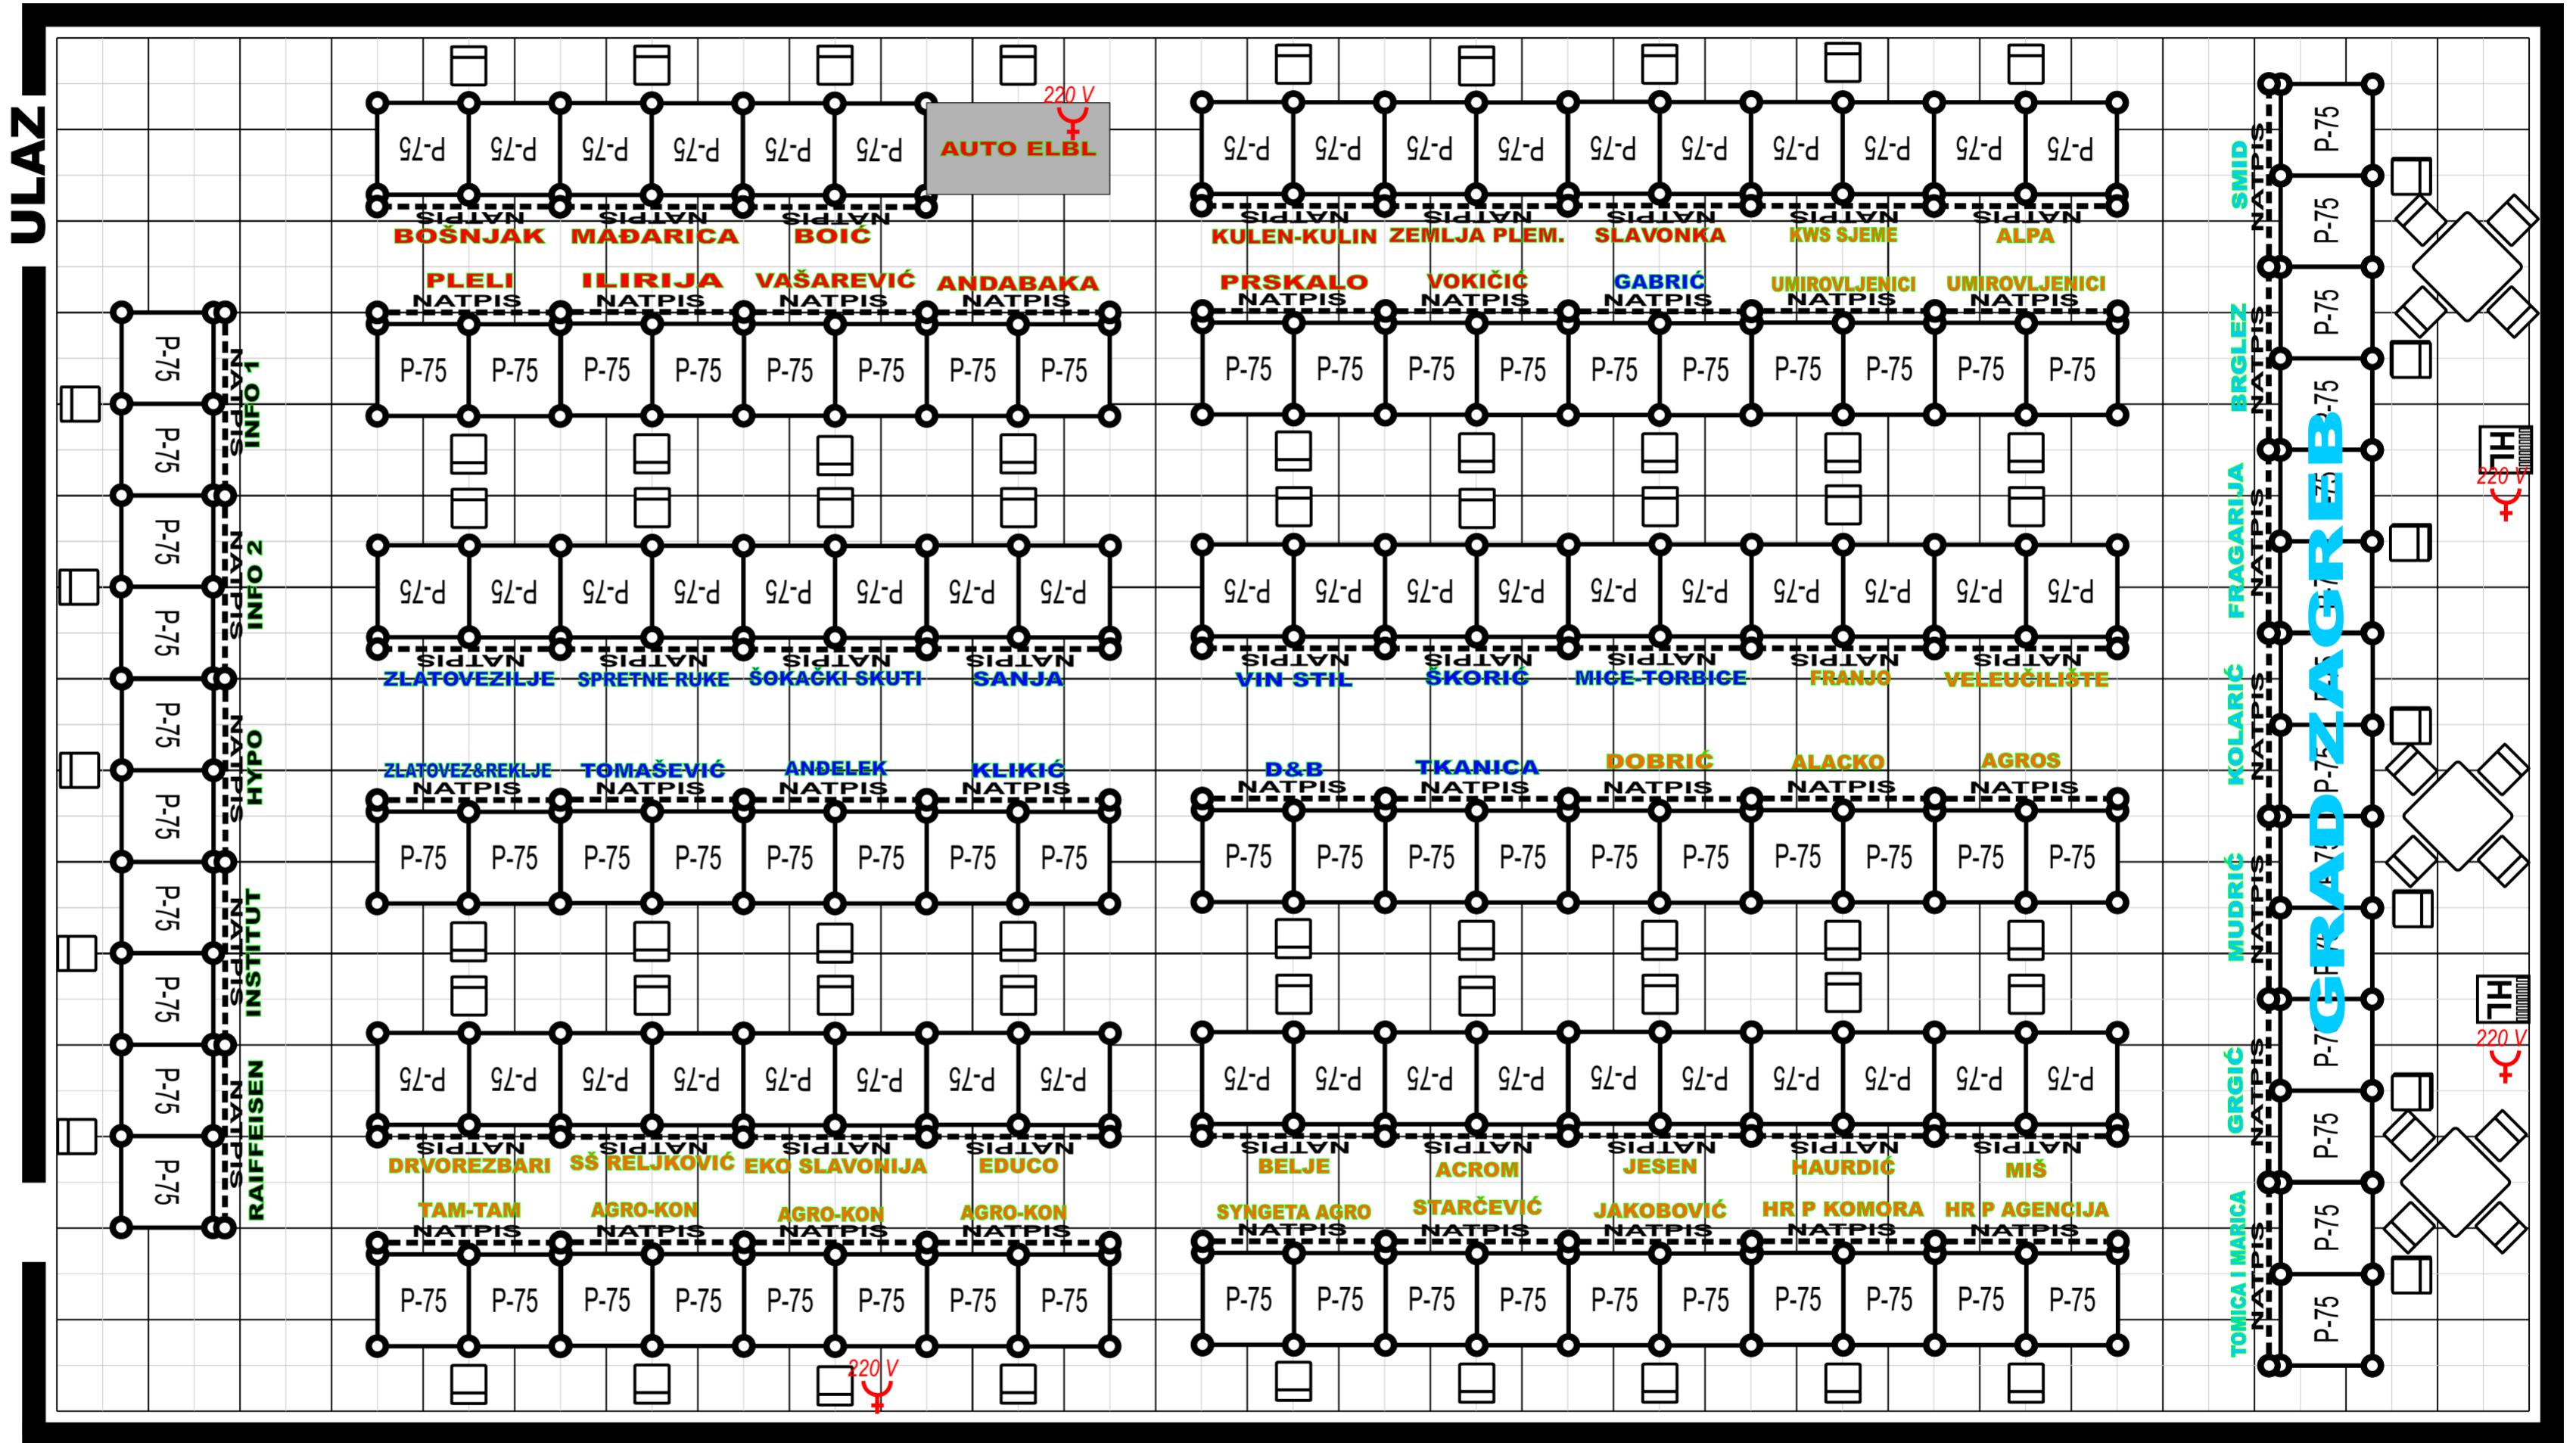

MODERNA BRAVARIJA

WUSTENROT

ULAZ

INFO 1

INFO 2

HYPO

INSTITUT

RAIFFEISEN

SYNGETA AGRO STARČEVIĆ JAKOVIĆ HR P KOMORA HR P AGENCIJA

KOŠARKAŠKO IGRALIŠTE

PRECI 2 m*

SABOČI 5 m*

POLAK 6 m*

ZUTI 2 m*

ŠKOLSKA DVORANA